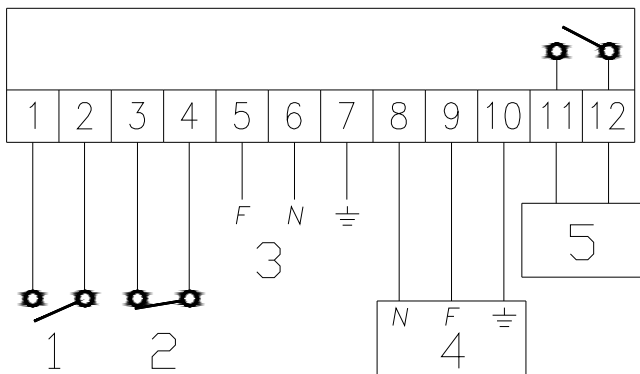

TIEMME

Kit collegamenti elettrici Kit elektrického zapojení

Art. 2075KIT02

Kit collegamenti elettrici per gruppi di miscelazione con regolazione temperatura a punto fisso.

Kit elektrického zapojení pro termostatické regulační směšovací jednotky.

KIT DEI COLLEGAMENTI ELETTRICI

Il KIT permette di eseguire i collegamenti elettrici tra i seguenti elementi:

- pompa di circolazione
- termostato di sicurezza
- termostato ambiente
- alimentazione (230 Vac)
- consenso caldaia (ingresso TA)

KIT ELEKTRICKÉHO ZAPOJENÍ

Kit umožňuje elektrické zapojení mezi následujícími prvky:

- oběhové čerpadlo
- bezpečnostní termostat
- pokojový termostat
- napájení (230 Vac)
- RT vstup kotle

1	Termostato ambiente	1	Pokojový termostat
2	Termostato di sicurezza	2	Bezpečnostní termostat
3	Alimentazione 230Vac	3	Napájení 230Vac
4	Pompa	4	Čerpadlo
5	Caldaia	5	Kotel

ATTENZIONE! I collegamenti elettrici devono essere effettuati solamente da personale abilitato.

POZOR! Elektrická zapojení může provádět pouze kvalifikovaný elektrotechnik.