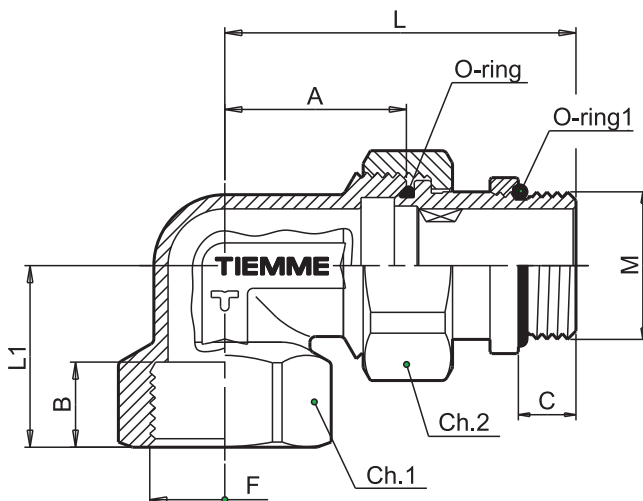

TIEMME

RACCORDERIA GENERICA BĚŽNÉ TVAROVKY

Série 1565R

Raccordo curvo tre pezzi con O-RING e pretenuta sul filetto maschio

Koleno (3 kusy) s O-kroužkem a vnějším závitem s nalisovaným těsněním

La raccorderia generica Tiemme si adatta ad ogni tipo di impianto idraulico domestico e commerciale, applicazioni industriali ed agricole, impianti di riscaldamento, igienico sanitari e generalmente con ogni fluido non corrosivo.

Běžné mosazné tvarovky jsou vhodné pro domovní a komerční instalace, průmyslové a zemědělské aplikace a obecně všechny neagresivní kapaliny.

Caratteristiche Tecniche

Temperatura max di esercizio: 110°C
-20°C
Temperatura min di esercizio: 30 bar
Pressione max di esercizio: femmina UNI ISO 228
Maschio UNI ISO 228

Technické specifikace

Maximální teplota: 110°C
Minimální teplota: -20°C
Maximální provozní tlak: 30 barů
Závity: vnitřní UNI ISO 228
vnější UNI ISO 228

Descrizione

Corpo: Ottone CW617N - En12165
Dado: Ottone CW617N - En12165
Codolo: Ottone CW617N - En12165
Anello: Ottone CW614N - EN12164
O-ring: Gomma nitrilica NBR

Materiale

Trattamento

Popis

Tělo: Mosaz CW617N - EN12165
Matka: Mosaz CW617N - EN12165
Koncovka: Mosaz CW617N - EN12165
Kroužek: Mosaz CW614N - EN12164
O-kroužek: Nitrilová pryž NBR

Materiál

Povrchová úprava

Tabella dimensioni | Rozměrová tabulka

M	F	CODICE / KÓD	L	L1	A	B	C	Ch.1	Ch.2	O-ring	O-ring1
G 3/4"	G 3/4"	1565G000505R	62	32	32	15	12	es.33	es.37	23,47x2,62	22,22x2,62
G 1"	G 1"	1565G000606R	72	39,5	38,5	18	14	es.39	ott.46	29,82x2,62	29,82x2,62
G 1"1/4	G 1"1/4	1565G000707R	80,5	45,5	42,5	21	15	ott.48	ott.52	36,17x2,62	36,10x3,53

TIEMME Raccorderie S.p.A.
Via Cavallera 6/A (Loc. Barco) - 25045 Castegnato (Bs) - Italy
Tel +39 030 2142211 R.A. - Fax +39 030 2142206
info@tiemme.com - www.tiemme.com