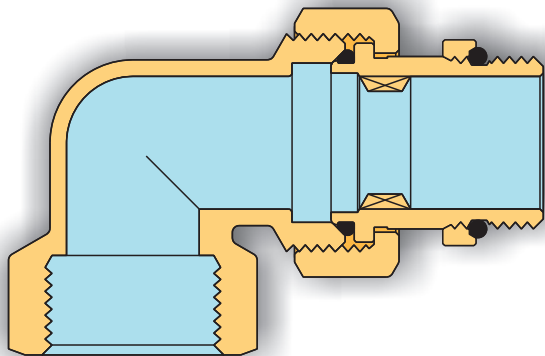

TIEMME

RACCORDERIA GENERICA BĚŽNÉ TVAROVKY

Série 1565R

Raccordo curvo tre pezzi con O-RING e pretenuta sul filetto maschio

Koleno (3 kusy) s O-kroužkem a vnějším závitem s nalisovaným těsněním

La raccorderia generica Tiemme si adatta ad ogni tipo di impianto idraulico domestico e commerciale, applicazioni industriali ed agricole, impianti di riscaldamento, igienico sanitari e generalmente con ogni fluido non corrosivo.

Běžné mosazné tvarovky jsou vhodné pro domovní a komerční instalace, průmyslové a zemědělské aplikace a obecně všechny neagresivní kapaliny.

Caratteristiche Tecniche

Temperatura max di esercizio: 110°C
-20°C
Temperatura min di esercizio: 30 bar
Pressione max di esercizio: femmina UNI ISO 228
Maschio UNI ISO 228

Technické specifikace

Maximální teplota: 110°C
Minimální teplota: -20°C
Maximální provozní tlak: 30 barů
Závity: vnitřní UNI ISO 228
vnější UNI ISO 228

Descrizione

Corpo: Ottone CW617N - En12165
Dado: Ottone CW617N - En12165
Codolo: Ottone CW617N - En12165
Anello: Ottone CW614N - EN12164
O-ring: Gomma nitrilica NBR

Materiale

Trattamento

Popis

Tělo: Mosaz CW617N - EN12165
Matka: Mosaz CW617N - EN12165
Koncovka: Mosaz CW617N - EN12165
Kroužek: Mosaz CW614N - EN12164
O-kroužek: Nitrilová pryž NBR

Materiál

Povrchová úprava

Tabella dimensioni | Rozměrová tabulka

M	F	CODICE / KÓD	L	L1	A	B	C	Ch.1	Ch.2	O-ring	O-ring1
G 3/4"	G 3/4"	1565G000505R	62	32	32	15	12	es.33	es.37	23,47x2,62	22,22x2,62
G 1"	G 1"	1565G000606R	72	39,5	38,5	18	14	es.39	ott.46	29,82x2,62	29,82x2,62
G 1"1/4	G 1"1/4	1565G000707R	80,5	45,5	42,5	21	15	ott.48	ott.52	36,17x2,62	36,10x3,53

TIEMME Raccorderie S.p.A.
Via Cavallera 6/A (Loc. Barco) - 25045 Castegnato (Bs) - Italy
Tel +39 030 2142211 R.A. - Fax +39 030 2142206
info@tiemme.com - www.tiemme.com