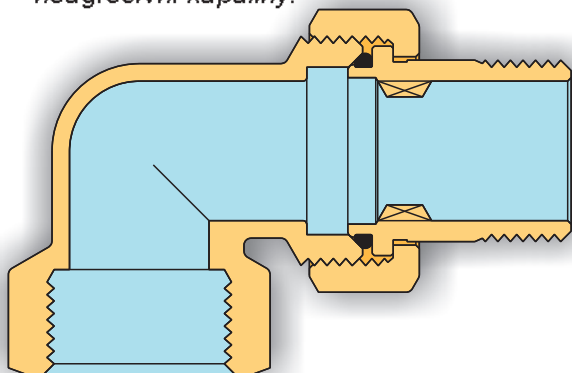

TIEMME

RACCORDERIA GENERICA BĚŽNÉ TVAROVKY

Série 1565

Raccordo curvo tre pezzi con O-RING

Koleno (3 kusy) s O-kroužkem

La raccorderia generica Tiemme si adatta ad ogni tipo di impianto idraulico domestico e commerciale, applicazioni industriali ed agricole, impianti di riscaldamento, igienico sanitari e generalmente con ogni fluido non corrosivo.

Běžné mosazné tvarovky jsou vhodné pro domovní a komerční instalace, průmyslové a zemědělské aplikace a obecně všechny neagresivní kapaliny.

Caratteristiche Tecniche

Temperatura max di esercizio: 110°C
-20°C
Temperatura min di esercizio: 30 bar
Pressione max di esercizio: femmina UNI ISO 228
maschio UNI ISO 228
Filettature: femmina UNI ISO 228
maschio UNI ISO 228

Technické specifikace

Maximální teplota: 110°C
Minimální teplota: -20°C
Maximální provozní tlak: 30 bar
Závity: vnitřní UNI ISO 228
vnější UNI ISO 228

Descrizione

Corpo: Ottone CW617N - En12165
Dado: Ottone CW617N - En12165
Codolo: Ottone CW617N - EN12165
O-ring: Gomma nitrilica NBR

Materiale

Popis

Tělo: Mosaz CW617N - EN12165
Matka: Mosaz CW617N - EN12165
Koncovka: Mosaz CW617N - EN12165
O-kroužek: Nitrilová pryž NBR

Trattamento

-
-
-
-
-
-
-
-

Povrchová úprava

Tabella dimensioni Rozměrová tabulka